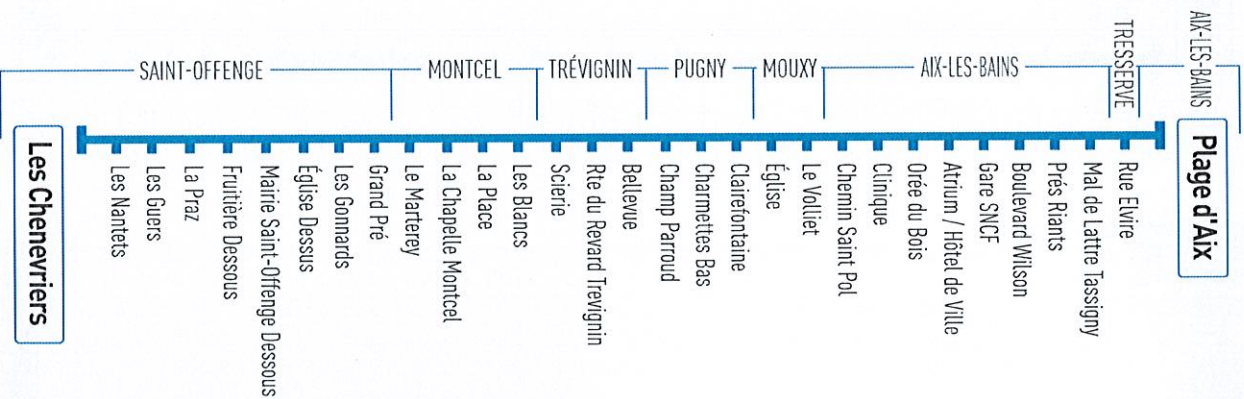

Plage d'Aix

NOUVEAU ONDÉLAC
SERVICE
Du 8 JUILLET au 31 AOÛT 2019

1

◀ **Saint-Offenge**
• Les Chenevriers
• **Aix-les-Bains**
▶ Plage d'Aix

ONDÉLAC

Andéjac
1

PLAGE D'AIX LES CHENEVRIERS

Circule
du lundi au samedi
sauf jours fériés

Aix-les-Bains	12:00	16:30	18:00
Plage d'Aix			
Tresserve	12:01	16:31	18:01
Aix-les-Bains			
Mal De Latre Tassigny	12:02	16:32	18:02
Près Riants	12:03	16:33	18:03
Boulevard Wilson	12:05	16:35	18:05
Gare SNCF	12:05	16:35	18:05
Atrium / Hôtel de Ville	12:07	16:37	18:07
Orée du Bois	12:09	16:39	18:09
Clinique	12:10	16:40	18:10
Chemin Saint Pol	12:11	16:41	18:11
Mouxy			
Le Vollet	12:14	16:44	18:14
Mouxy Église	12:15	16:45	18:15
Pugny			
Clairfontaine	12:21	16:51	18:21
Charquettes Bas	12:22	16:52	18:22
Champ Parroud	12:22	16:52	18:22
Trévignin			
Bellevue	12:26	16:56	18:26
Route du Revard Trévignin	12:28	16:58	18:28
Scierie	12:30	17:00	18:30
Montcel			
Les Blancs	12:37	17:07	18:37
La Place	12:38	17:08	18:38
La Chapelle Montcel	12:39	17:09	18:39
Le Marterey	12:41	17:11	18:41
Saint-Offenge			
Grand Pré	12:44	17:14	18:44
Les Gonnards	12:46	17:16	18:46
Église Dessus	12:48	17:18	18:48
Mairie Saint-Offenge Dessous	12:49	17:19	18:49
Fruitière Dessous	12:50	17:20	18:50
La Praz	12:52	17:22	18:52
Les Guers	12:53	17:23	18:53
Les Nantets	12:55	17:25	18:55
Les Chenevriers	13:00	17:30	19:00

www.ondéa-bus.fr

OFFICE DE LA MOBILITÉ ONDÉA

Parvis Gare SNCF
Aix-les-Bains le Revard
73100 Aix-les-Bains

HORAIRES

Ouvert du lundi au vendredi
de 8h30 à 12h30 et de 13h30 à 18h00
Le samedi : de 8h30 à 12h30
04.79.88.01.56